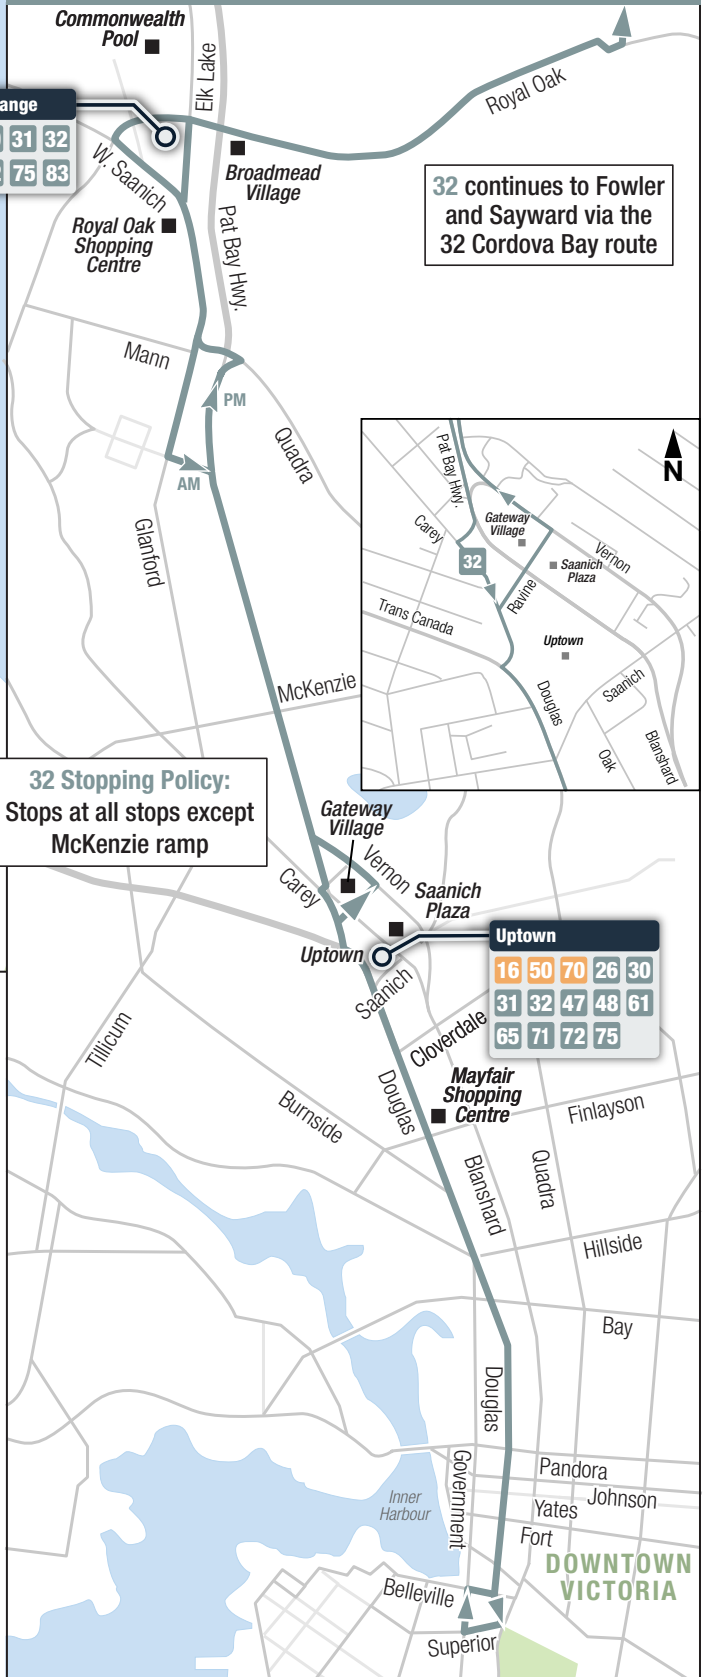

**32 Cordova Bay
32 Royal Oak Exch/Downtown**

Local

32 Downtown

Local

8383-10192018-v4